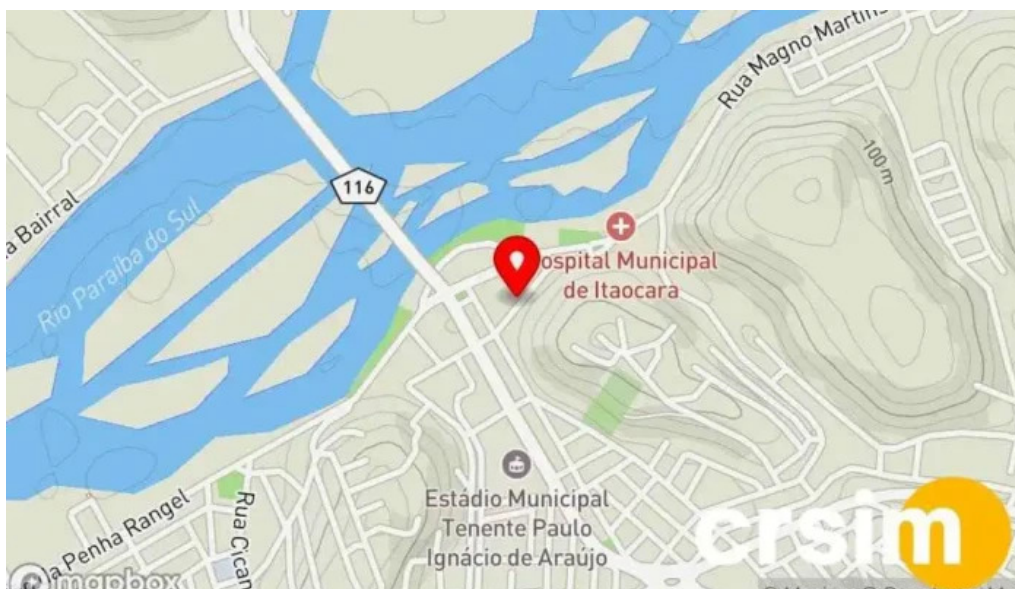

Loterica itaocara mapa