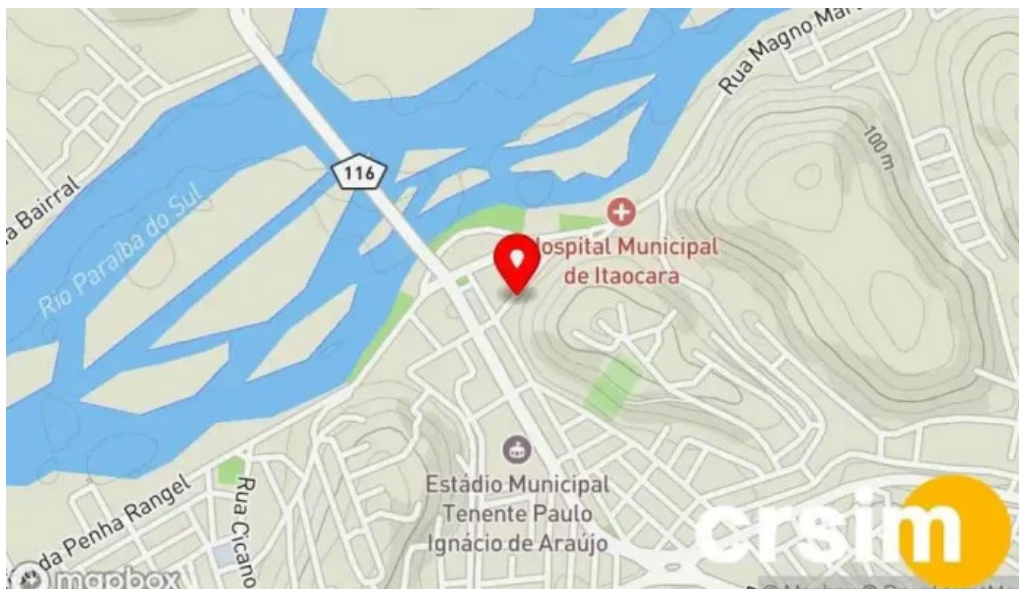

itaocara

Loja Do Antônio - Itaocara

Descubra a Loja Do Antônio em Itaocara, RJ

A **Loja Do Antônio** é o destino ideal para quem busca artigos domésticos de qualidade e um atendimento diferenciado em Itaocara, Rio de Janeiro. Com uma variedade de produtos que atendem a todas as necessidades do seu lar, a loja se destaca pela excelência no serviço e pelas facilidades de pagamento.

Visita Rápida à Loja Do Antônio

Se você está em Itaocara, não perca a oportunidade de fazer uma **visita rápida à Loja Do Antônio**. Com um estoque diversificado e atendimento de qualidade, a loja se tornou uma referência na região para quem procura artigos domésticos. Venha conferir!

Imagens

Loja do antonio tudo

Loja do antonio street view e 360deg

Loja do antonio mapa

Loja do antonio itaocara

Loja do antonio do proprietario

Tags

Visita rápida, Cartão de crédito, Pagamentos por dispositivo móvel via NFC, Planejamento, Pagamentos, Cartão de débito