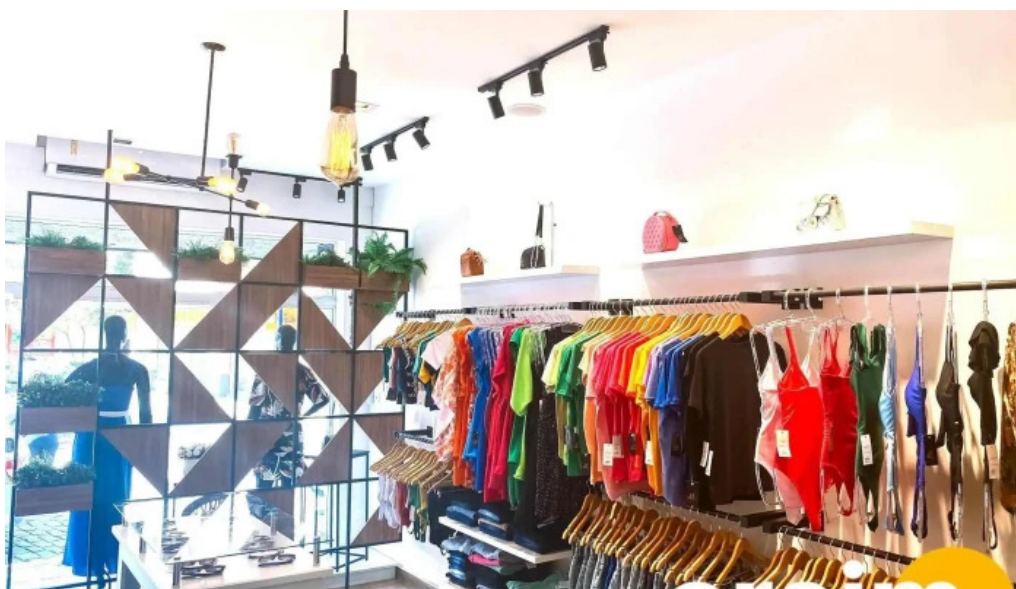

Imagens

Emipe boutique tudo

Emipe boutique street view e 360deg

Emipe boutique miracema

Emipe boutique mapa

Emipe boutique interior

Emipe boutique do proprietario

Tags

Conteúdo relacionado

4.0 * *Gw Boutique - Volta Redonda*

4.9 * *Le Maju Boutique - Macuco*

4.4 * *Mariana Boutique - Cabo Frio*

4.0 * *Nath Rocha Boutique - Aperibé*

4.5 * *Fashion Boutique Roupas - Itaguaí*